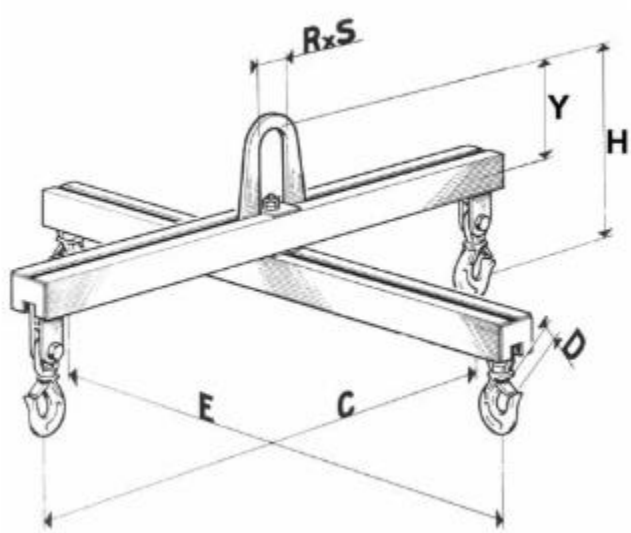

Palonnier double PSD

- **Portées réglables sur demande**
- **Coefficient d'utilisation 6**
- **Modèles spéciaux et toutes forces sur demande**

CMU kg	Portées C & E mm	R mm	S mm	H mm	D mm	Masse kg	Code SAPEM
1 000	1 000	170	120	490	17	70	539A
	1 500					90	539B
2 000	1 000	170	120	580	22	85	539C
	1 500			620		120	539D
	2 000					150	539E
3 000	1 000	215	150	665	28	105	539F
	1 500			705		140	539G
	2 000					210	539H
	3 000			785		330	539J
4 000	1 000	215	150	710	24	150	539K
5 000	1 000	215	150	795	28	190	539L
	1 500			835		220	539M
	2 000			875		310	539N
	3 000			970		390	539P